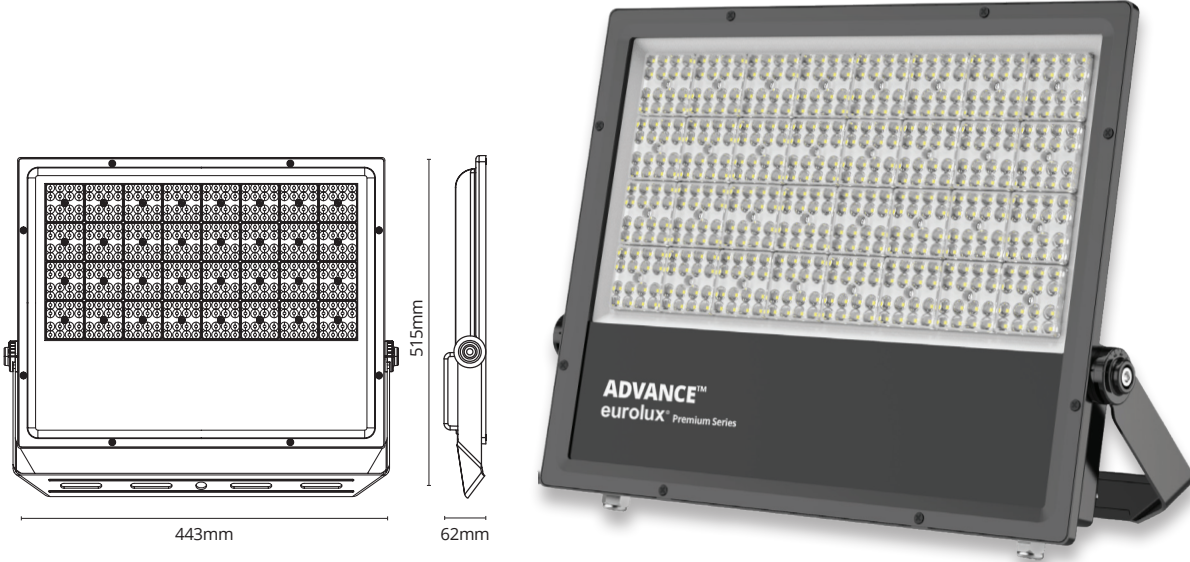

HiFLOOD

THE MOST ECONOMICAL FLOOD LAMP

פנס הצפה מקצועי

זמין בגוון אור לבן קר

61,200 LUMEN
400 WATT

HiFLOOD400

IEC 60598-1 | IEC 60598-2-5 | IEC 60598-2-24 | IEC 61000-3-2|3 | EN 55015 | LM-79-08 | LM-80-08 | TM-21-11 | EN 61000-4-5 | EN 60529 | EN 62471 | ANSI C136.31

General Information

Light Source Color	768pcs 1.2W LUMILEDS	מקור צבע הארה	Optical cover	Tempered Glass	אופטיקה
Light source replaceable	No	אור להחלפה	Weight	7000 Gram	משקל
Driver included	2PCS LF-FAB-200	דרייבר כלול	Applications	Outdoor Lighting	יישומים