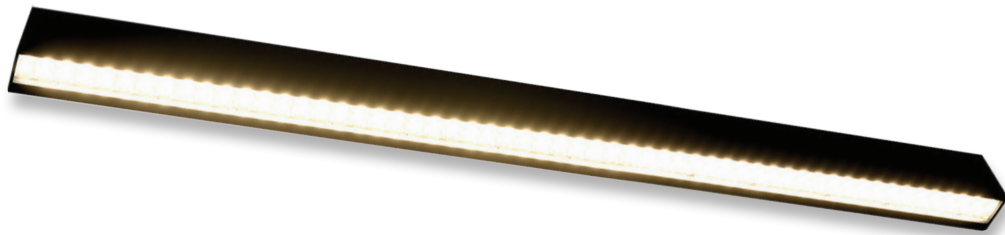

HiPROFILE

ARCHITECTURAL LINEAR LIGHTING

פרופיל התאורה המתקדם ביותר לתנאי עבודה 24/7

64W **7,080 lm**
HiPROFILE120BK/CW-HO

רפלקטור עם דיפיוזר שקוף 90°

רפלקטור עם דיפיוזר חלבי 60°

זמין בגוון אור לבן קר

IEC 60598-1 | IEC 60598-2-5 | IEC 60598-2-24 | IEC 61000-3-2|3 | EN 55015 | LM-79-08 | LM-80-08 | TM-21-11 | EN 61000-4-5 | EN 60529 | EN 62471 | ANSI C136.31

General Information

Light Source Color	144pcs 0.9W Bridgelux LED	מקור צבע הארה	Optical cover	60/90° Polycarbonate Diffuser	אופטיקה
Light source replaceable	No	אור להחלפה		1680 Gram	משקל
Driver included	BOKE TUV Isolated Driver	דרייבר כלול	Applications	General Lighting	יישומים