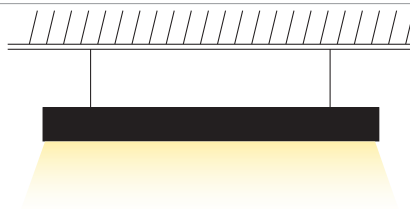

אביזרי התקנה

התקנה קלה ללא צורך בכלים

ע"י קפיצים המותקנים מראש

אביזרים לתלייה

HiPROFILE/Sus

תלייה