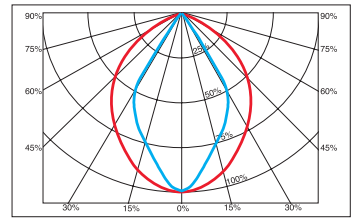

זמין בגוון אור לבן קר

IEC 60598-1 | IEC 60598-2-5 | IEC 60598-2-24 | IEC 61000-3-2|3 | EN 55015 | LM-79-08 | LM-80-08 | TM-21-11 | EN 61000-4-5 | EN 60529 | EN 62471 | ANSI C136.31

General Information

Light Source Color	144pcs 0.9W Bridgelux LED	מקור צבע הארה	Optical cover	60/90° Polycarbonate Diffuser	אופטיקה
Light source replaceable	No	אור להחלפה		1680 Gram	משקל
Driver included	BOKE TUV Isolated Driver	דרייבר כלול	Applications	General Lighting	יישומים

Operation and Electrical

Input Voltage	220-240V	מתח כניסה	Input Current	1A Max @ 240VAC	דורם כניסה
Input Frequency	50-60Hz	תדר כניסה	Protection class IEC	Safety Class I	בידוד חשמלי
Surge protection	0.5KV Internal	התקן הגנה	Life Time TM-21 (L70) / Ta.25°C	> 48,000 H	אורך חיים

Approval and Application

Ingress protection code	IP20	דרגת אטימה	Mech. Impact protection	IK02 [0.2] vandal-resistant]	הגנה מכנית

Mechanical and Housinging

Housing Material	6063 Aluminum	מבנה פנס	Housing Thermal Conductive	180W/mk	הולכה תרמית
Optical Material	PMMA	חומר אופטי	Finish	Powder coat	גימור

Initial Performance (IEC Compliant)

Initial Luminous flux (system)	7,080 lm	כמות אור	Init. Color Rendering Index	>82 | 95 | 97	מסירות צבע
Initial luminaire efficacy	up to 118 lm/w	יעילות גוף התאורה	Initial Input power	64W at 25°C	צריכת אנרגיה
Initial LED efficacy	up to 148 lm/w	יעילות דיודות לד	Init. Corr. Color Temperature	4000K	גוון אור