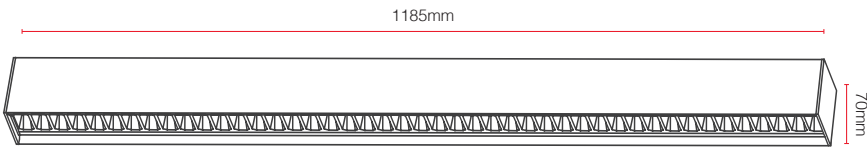

HiPROFILE

ARCHITECTURAL LINEAR LIGHTING

פרופיל התאורה המתקדם ביותר לתנאי עבודה 24/7

64W **7,080 lm**
HiPROFILE120BK/CW-HO

רפלקטור עם דיפיוזר שקוף 90°

רפלקטור עם דיפיוזר חלבי 60°

זמין בגוון אור לבן קר

IEC 60598-1 | IEC 60598-2-5 | IEC 60598-2-24 | IEC 61000-3-2|3 | EN 55015 | LM-79-08 | LM-80-08 | TM-21-11 | EN 61000-4-5 | EN 60529 | EN 62471 | ANSI C136.31