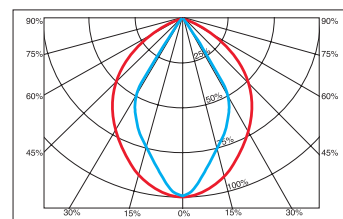

## ARCHITECTURAL LINEAR LIGHTING

פרופיל התאורה המתקדם ביותר לתנאי עבודה 24/7

**40W 5,040 lm**  
HiPROFILE120WH/CW

רפלקטור עם דיפיוזר שקוף 90°

רפלקטור עם דיפיוזר חלבי 60°

זמין בגוון אור לבן קר

IEC 60598-1 | IEC 60598-2-5 | IEC 60598-2-24 | IEC 61000-3-2|3 | EN 55015 | LM-79-08 | LM-80-08 | TM-21-11 | EN 61000-4-5 | EN 60529 | EN 62471 | ANSI C136.31