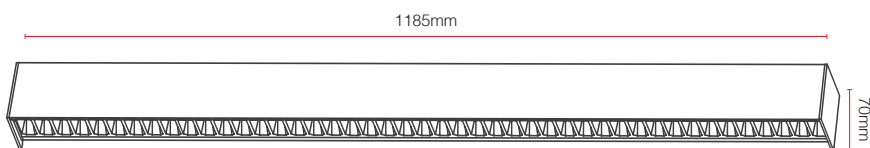

## ARCHITECTURAL LINEAR LIGHTING

פרופיל התאורה המתקדם ביותר לתנאי עבודה 24/7

**40W 5,040 lm**  
HiPROFILE120WH/CW

רפלקטור עם דיפיוזר שקוף 90°

רפלקטור עם דיפיוזר חלבי 60°

זמין בגוון אור לבן קר

IEC 60598-1 | IEC 60598-2-5 | IEC 60598-2-24 | IEC 61000-3-2|3 | EN 55015 | LM-79-08 | LM-80-08 | TM-21-11 | EN 61000-4-5 | EN 60529 | EN 62471 | ANSI C136.31