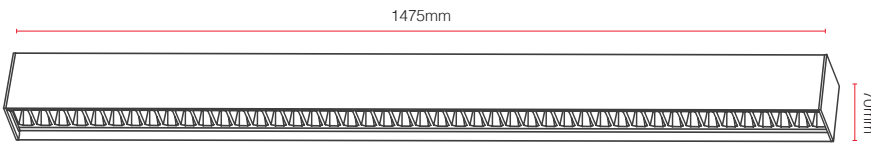

## ARCHITECTURAL LINEAR LIGHTING

פרופיל התאורה המתקדם ביותר לתנאי עבודה 24/7

**50W 6,300 lm**  
HiPROFILE150BK/WW

רפלקטור עם דיפיוזר שקוף 90°

רפלקטור עם דיפיוזר חלבי 60°

זמן בגוון אור לבן קר / לבן חם

IEC 60598-1 | IEC 60598-2-5 | IEC 60598-2-24 | IEC 61000-3-2|3 | EN 55015 | LM-79-08 | LM-80-08 | TM-21-11 | EN 61000-4-5 | EN 60529 | EN 62471 | ANSI C136.31