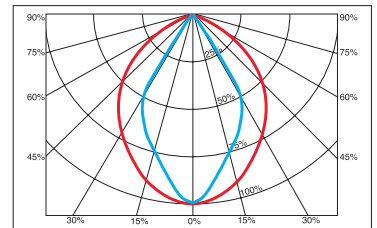

## ARCHITECTURAL LINEAR LIGHTING

פרופיל התאורה המתקדם ביותר לתנאי עבודה 24/7

**50W 6,300 lm**  
HiPROFILE150BK/WW

רפלקטור עם דיפיוזר שקוף 90°

רפלקטור עם דיפיוזר חלבי 60°

זמן בגוון אור לבן קר / לבן חם

IEC 60598-1 | IEC 60598-2-5 | IEC 60598-2-24 | IEC 61000-3-2|3 | EN 55015 | LM-79-08 | LM-80-08 | TM-21-11 | EN 61000-4-5 | EN 60529 | EN 62471 | ANSI C136.31