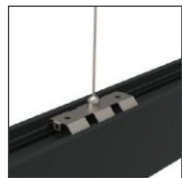

אביזרי התקנה

התקנה קלה ללא צורך בכלים

ע"י קפיצים המותקנים מראש