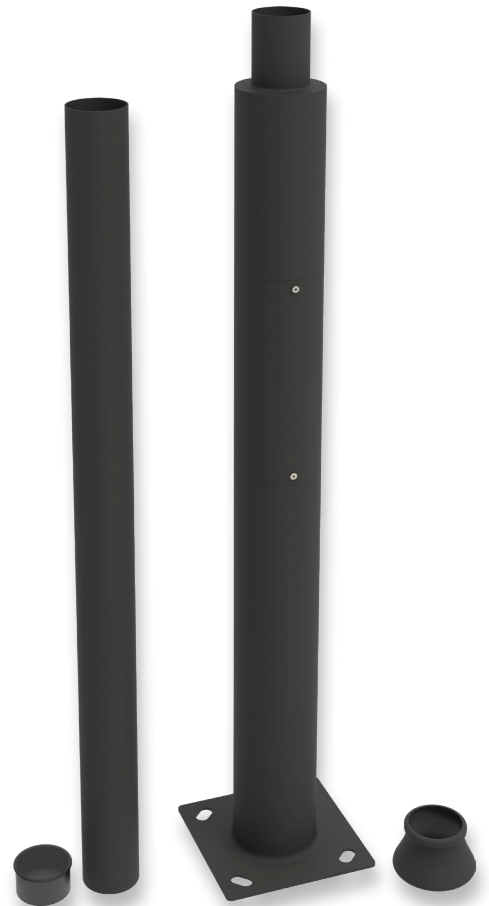

עמוד מודולרי לתאורת גינה

מוטות מודולריות לתאורה 2 מטר: בסיס + הארכה 1 מ' | הארכה 1 מטר

תמונות להמחשה בלבד. ט.ל.ח.

LS-LC-POLE-1

LS-LC-POLE-2

Material	Aluminum	חומר
Color	Gray אפור	גימור
Dimensions	1000 / 2000mm	מידות
Warranty	2	שנות אחריות
Quantity	1/1	כמות באריזה