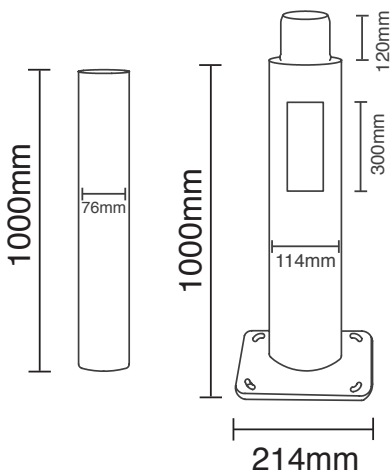

עמוד מודולרי לתאורת גינה

מוטות מודולריות לתאורה 2 מטר: בסיס + הארכה 1 מ' | הארכה 1 מטר

תמונות להמחשה בלבד. ט.ל.ח.

LS-LC-POLE-1

LS-LC-POLE-2

Material	Aluminum	חומר
Color	Gray אפור	גימור
Dimensions	1000 / 2000mm	מידות
Warranty	2	שנות אחריות
Quantity	1/1	כמות באריזה