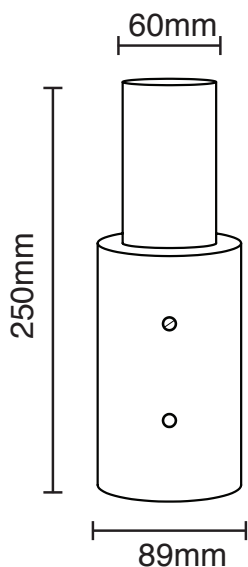

# אביזרים משלימים ל LS-LC-POLE

## מתאם לקוטר Ø60

LS-LC-POLE-ADAPTOR

Material	Aluminum	חומר
Color	Gray   אפור	גימור
Dimensions	250X89/58mm	מידות
Warranty	2	שנות אחריות
Quantity	1/10	כמות באריזה