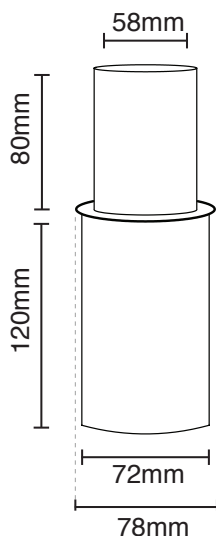

# אביזרים משלימים ל LS-LC-POLE

מתאם נסתר לעמוד פנסי רחוב מ 72 מ"מ ל 60 מ"מ

LS-LC-POLE-ADAPTOR60

Material	Aluminum	חומר
Color	Gray   אפור	גימור
Dimensions	200X72/58mm	מידות
Warranty	2	שנות אחריות
Quantity	1/10	כמות באריזה