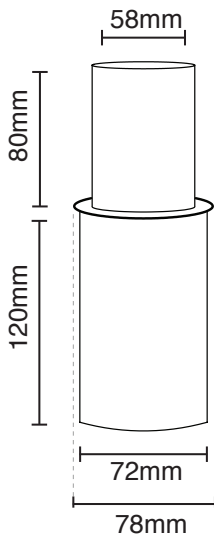

אביזרים משלימים ל LS-LC-POLE

מתאם נסתר לעמוד פנסי רחוב מ 72 מ"מ ל 60 מ"מ

LS-LC-POLE-ADAPTOR60

Material	Aluminum	חומר
Color	Gray אפור	גימור
Dimensions	200X72/58mm	מידות
Warranty	2	שנות אחריות
Quantity	1/10	כמות באריזה