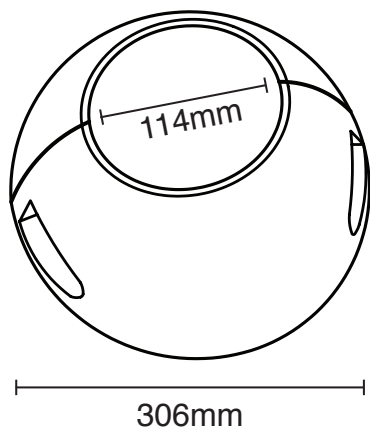

# אביזרים משלימים ל LS-LC-POLE

## צלחת כיסוי לבסיס המוט המודלרי

LS-LC-POLE-COVER

Material	Aluminum	חומר
Color	Gray   אפור	גימור
Dimensions	200X72/58mm	מידות
Warranty	2	שנות אחריות
Quantity	1/10	כמות באריזה