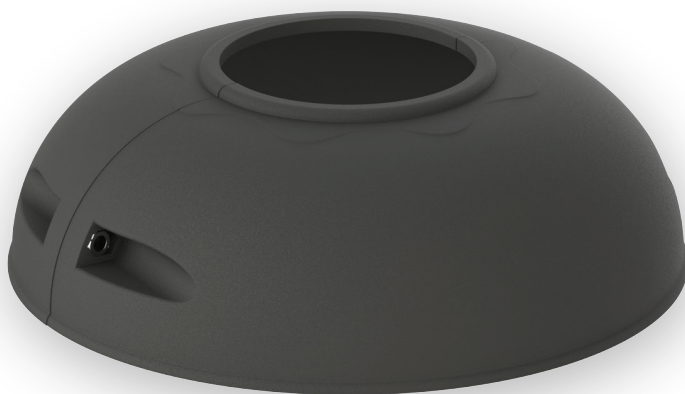

# אביזרים משלימים ל LS-LC-POLE

## צלחת כיסוי לבסיס המוט המודלרי

LS-LC-POLE-COVER

Material	Aluminum	חומר
Color	Gray   אפור	גימור
Dimensions	200X72/58mm	מידות
Warranty	2	שנות אחריות
Quantity	1/10	כמות באריזה