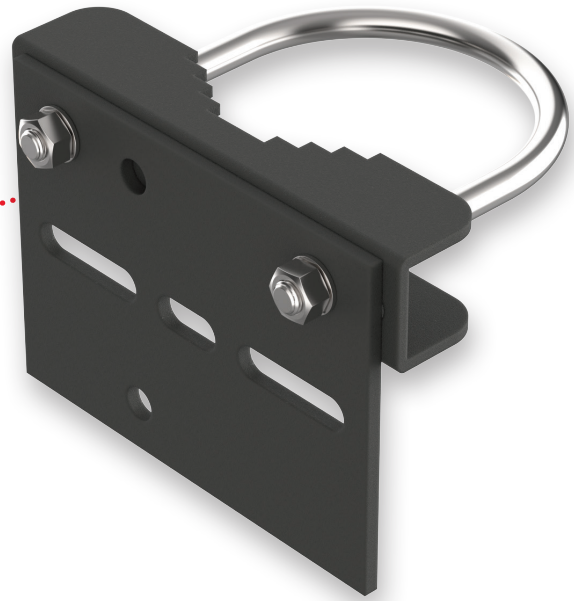

אביזרים משלימים ל LS-LC-POLE

אביזר חובק להתקנות צד

LS-LC-POLE-FA00

Material	Aluminum	חומר
Color	Gray אפור	גימור
Dimensions	128X88mm	מידות
Warranty	2	שנות אחריות
Quantity	1/40	כמות באריזה