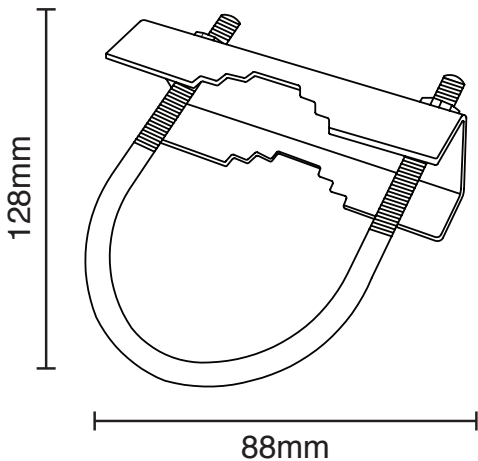

אביזרים משלימים ל LS-LC-POLE

אביזר חובק להתקנות צד

LS-LC-POLE-FA00

Material	Aluminum	חומר
Color	Gray אפור	גימור
Dimensions	128X88mm	מידות
Warranty	2	שנות אחריות
Quantity	1/40	כמות באריזה