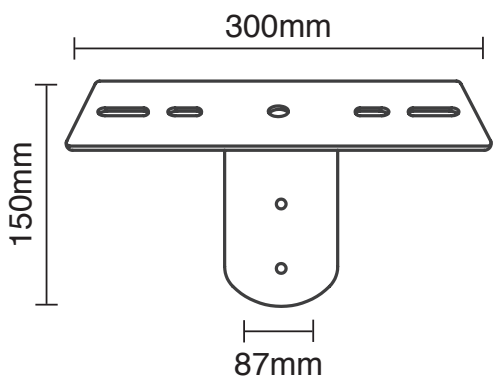

אביזרים משלימים ל LS-LC-POLE

מתאם 300 מ"מ

LS-LC-POLE-FA30

Material	Aluminum	חומר
Color	Gray אפור	גימור
Dimensions	300X150X87mm	מידות
Warranty	2	שנות אחריות
Quantity	1/10	כמות באריזה