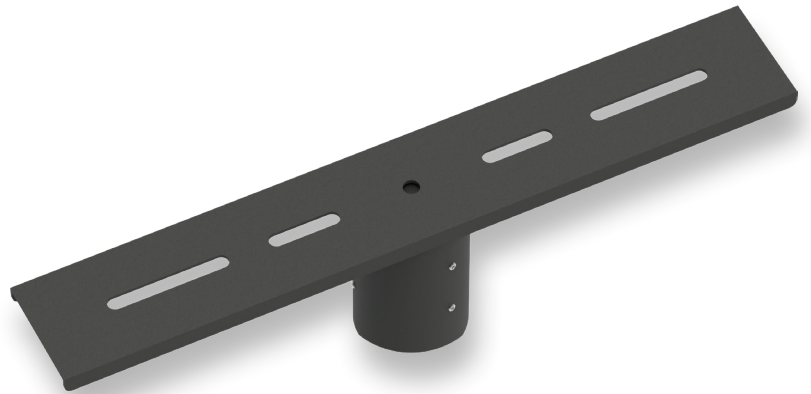

אביזרים משלימים ל LS-LC-POLE

מתאם 600 מ"מ

LS-LC-POLE-FA60

| | | |
|------------|--------------|-------------|
| Material | Aluminum | חומר |
| Color | Gray אפור | גימור |
| Dimensions | 300X150X87mm | מידות |
| Warranty | 2 | שנות אחריות |
| Quantity | 1/5 | כמות באריזה |