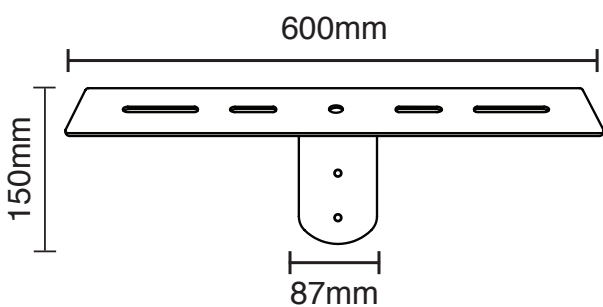

אביזרים משלימים ל LS-LC-POLE

מתאם 600 מ"מ

LS-LC-POLE-FA60

| | | |
|------------|--------------|-------------|
| Material | Aluminum | חומר |
| Color | Gray אפור | גימור |
| Dimensions | 300X150X87mm | מידות |
| Warranty | 2 | שנות אחריות |
| Quantity | 1/5 | כמות באריזה |