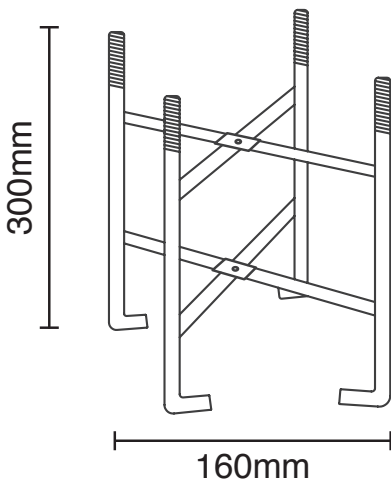

אביזרים משלימים ל LS-LC-POLE

מוטות ביסוס ליציקה

LS-LC-POLE-PFB

4 כיסויי פלסטיק לברגים
כלולים באריזה

Material	Steel	חומר
Color	Gray אפור	גימור
Dimensions	300X160mm	מידות
Warranty	2	שנות אחריות
Quantity	1/10	כמות באריזה