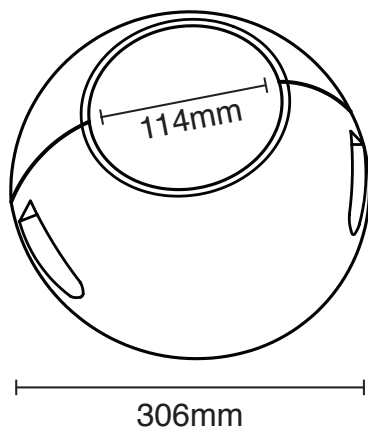

אביזרים משלימים ל LS-LC-POLE

צלחת כיסוי לבסיס המודלרי

LS-LC-POLE-COVER

Material	Aluminum	חומר
Color	Gray אפור	גימור
Dimensions	200X72/58mm	מידות
Warranty	2	שנות אחריות
Quantity	1/10	כמות באריזה