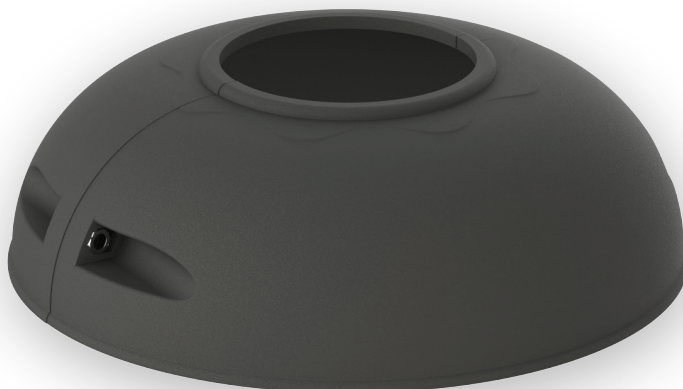

אביזרים משלימים ל LS-LC-POLE

צלחת כיסוי לבסיס המודלרי

LS-LC-POLE-COVER

Material	Aluminum	חומר
Color	Gray אפור	גימור
Dimensions	200X72/58mm	מידות
Warranty	2	שנות אחריות
Quantity	1/10	כמות באריזה