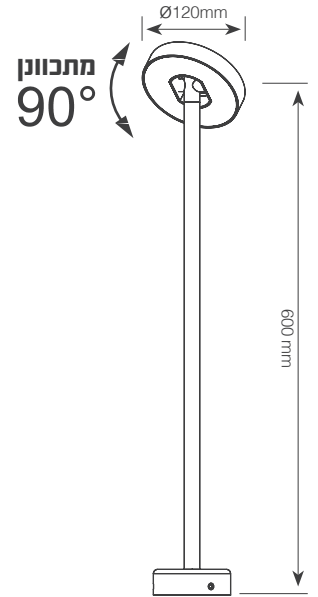

תאורת שביל מתכווננת | IP54

לדים מובנים | 12-24V AC/DC | גוף אלומיניום שחור

LSL-110BK/WW

זמין בגוון אור לבן חם

- מוצר משלים -

HEAVY DUTY Garden Spike

LSL-SPIKE
Ø76x196mm

דקר גינה
להתקנה באדמה

Wattage	6W	הספק
Input Power	12-24V AC/DC	כניסת חשמל
Luminous Flux	600Lm	שטף אור
Beam Angle	120°	זווית הארה
LED Technology	SMD LED	טכנולוגיית לד
Color Temperature	2700K	גוון אור
CRi	CRi>82	מסירות צבע
Efficiency	100Lm/W	יעילות אורית
Ingress Protection	IP54	רמת אטימה
Work Temperature	+5° - +40°	טמפרטורת עבודה
Material	Aluminium	חומר
Color	Black שחור	גימור
Dimensions	Ø120x600mmmm	מידות
Tilt Angle	90°	זווית כוונן
Warranty	2	שנות אחריות
Quantity	1/6	כמות באריזה