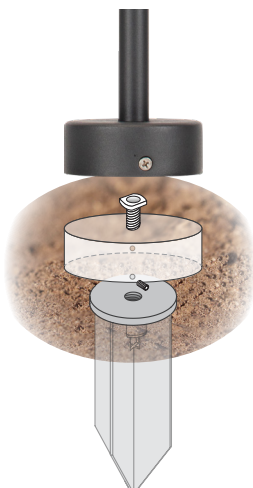

תאורת שביל מתכווננת | IP54

לדים מובנים | 12-24V AC/DC | גוף אלומיניום שחור

LSL-110BK/WW

זמין בגוון אור לבן חם

- מוצר משלים -

HEAVY DUTY Garden Spike

LSL-SPIKE
Ø76x196mm

דקר גינה
להתקנה באדמה

Wattage	6W	הספק
Input Power	12-24V AC/DC	כניסת חשמל
Luminous Flux	600Lm	שטף אור
Beam Angle	120°	זווית הארה
LED Technology	SMD LED	טכנולוגיית לד
Color Temperature	2700K	גוון אור
CRi	CRi>82	מסירות צבע
Efficiency	100Lm/W	יעילות אורית
Ingress Protection	IP54	רמת אטימה
Work Temperature	+5° - +40°	טמפרטורת עבודה
Material	Aluminium	חומר
Color	Black שחור	גימור
Dimensions	Ø120x600mmmm	מידות
Tilt Angle	90°	זווית כוונן
Warranty	2	שנות אחריות
Quantity	1/6	כמות באריזה