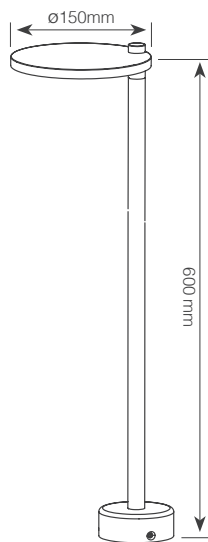

# גוף תאורה שביל מוגן מים - IP54

## גוף אלומיניום | לדים מובנים

12-24V

**להתקנה באדמה**  
**קיים דקר אופציונלי**  
(פרטים בעמוד הבא)

\*רכישה בנפרד

LSL-SPIKE

זמין בגוון אור לבן חם

LSL-236BK/27

Wattage	6W	הספק
Input Power	12-24V AC/DC	כניסת חשמל
Luminous Flux	600Lm	שטף אור
Beam Angle	120°	זווית הארה
LED Technology	SMD LED	טכנולוגיית לד
Color Temperature	2700K	גוון אור
CRi	CRi>82	מסירות צבע
Efficiency	100Lm/W	יעילות אורית
Ingress Protection	IP54	רמת אטימה
Work Temperature	+5° - +40°	טמפרטורת עבודה
Material	Aluminium	חומר
Color	Black   שחור	גימור
Dimensions	Ø150x600mm	מידות
Warranty	2	שנות אחריות
Quantity	1/6	כמות באריזה