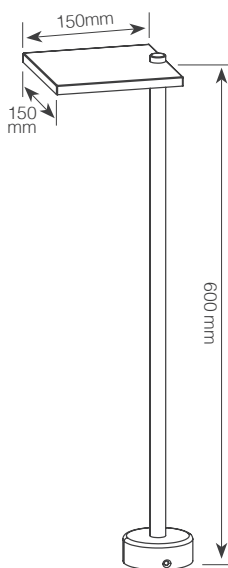

גוף תאורה שביל מוגן מים - IP54

גוף אלומיניום | לדים מובנים

12-24V

להתקנה באדמה
קיים דקר אופציונלי

*רכישה בנפרד

LSL-SPIKE

זמין בגוון אור לבן חם

LSL-237BK/27

Wattage	6W	הספק
Input Power	12-24V AC/DC	כניסת חשמל
Luminous Flux	600Lm	שטף אור
Beam Angle	120°	זווית הארה
LED Technology	SMD LED	טכנולוגיית לד
Color Temperature	2700K	גוון אור
CRi	CRi>82	מסירות צבע
Efficiency	100Lm/W	יעילות אורית
Ingress Protection	IP54	רמת אטימה
Work Temperature	+5° - +40°	טמפרטורת עבודה
Material	Aluminium	חומר
Color	Black שחור	גימור
Dimensions	150x150x600mm	מידות
Warranty	2	שנות אחריות
Quantity	1/6	כמות באריזה