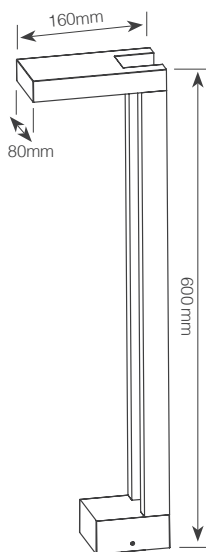

# גוף תאורה שביל מוגן מים - IP54

## גוף אלומיניום | לדים מובנים

12-24V

LSL-238BK/27

**להתקנה באדמה**  
**קיים דקר אופציונלי**  
(פרטים בעמוד הבא)

\*רכישה בנפרד

LSL-SPIKE

זמן בגוון אור לבן חם

Wattage	6W	הספק
Input Power	12-24V AC/DC	כניסת חשמל
Luminous Flux	600Lm	שטף אור
Beam Angle	120°	זווית הארה
LED Technology	SMD LED	טכנולוגיית לד
Color Temperature	2700K	גוון אור
CRi	CRi>82	מסירות צבע
Efficiency	100Lm/W	יעילות אורית
Ingress Protection	IP54	רמת אטימה
Work Temperature	+5° - +40°	טמפרטורת עבודה
Material	Aluminium	חומר
Color	Black   שחור	גימור
Dimensions	160x80x600mm	מידות
Warranty	2	שנות אחריות
Quantity	1/6	כמות באריזה