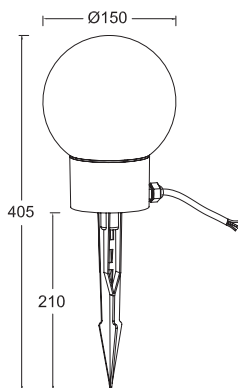

דקר לתאורת גן E27 | IP54

גוף אלומיניום שחור | כיסוי אקרילי חלבי מוגן UV

*תמונה להמחשה בלבד

LSL-MOON

כבל באורך 100 ס"מ

Wattage	8W Max.	הספק
Input Power	230V	כניסת חשמל
Ingress Protection	IP54	רמת אטימה
Work Temperature	+5° - +40°	טמפרטורת עבודה
Material	Aluminium / אלומיניום	חומר
Color	Black שחור	גימור
Dimensions	ø150x405mm	מידות
Suitable for Bulbs	E27	מתאים לנורות
Warranty	2	שנות אחריות
Quantity	1/12	כמות באריזה