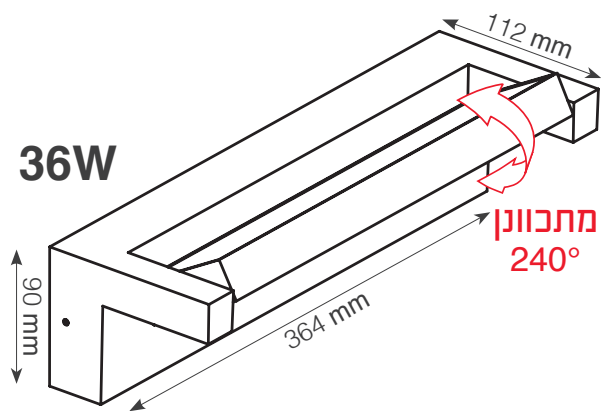

# צמוד קיר מלבני מתכוונן IP65

מפסק לבחירת גוון אור | 36W | גוף אלומיניום

WL-058

בחירת גוון אור  
ע"י מפסק

אור יום | לבן קר | לבן חם

CCT

Wattage	36W	הספק
Input Power	230VAC	כניסת חשמל
Luminous Flux	3600Lm	שטף אור
Beam Angle	120°	זווית הארה
LED Technology	SMD	טכנולוגיית לד
Color Temperature	CCT: 3000K   4000K   5000K	גוון אור
CRI	CRI>82	מסירות צבע
Efficiency	Up to 100Lm/W	יעילות אורית
Ingress Protection	IP65	רמת אטימה
Work Temperature	+5° - +40°	טמפרטורת עבודה
Material	Aluminium   אלומיניום	חומר
Color	White   לבן	גימור
Dimensions	364x90x112mm	מידות
Tilt Angle	240°	זווית כוונן
Warranty	2	שנות אחריות
Quantity	1/6	כמות באריזה