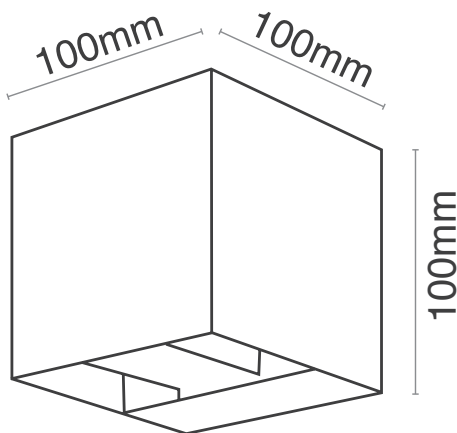

# צמוד קיר 2 כיווני אור UP & DOWN

גוף אלומיניום | להתקנה חיצונית ופנימית | IP65

WL-400WH/WW

גוון אור לבן חם

כיוון מגוון זוויות הארה אפשריות - למעלה ולמטה

Wattage	2x6W	הספק
Input Power	230VAC	כניסת חשמל
Luminous Flux	870Lm	שטף אור
Beam Angle	Adjustable	זווית הארה
LED Technology	SMD	טכנולוגיית לד
Color Temperature	2900K	גוון אור
CRI	CRi>82	מסירות צבע
Efficiency	80Lm/W	יעילות אורית
Ingress Protection	IP65	רמת אטימה
Work Temperature	+5° - +40°	טמפרטורת עבודה
Material	Aluminium   אלומיניום	חומר
Color	White   לבן	גימור
Dimensions	100x100x100mm	מידות
Tilt Angle	N/A	זווית כוונון
Warranty	2	שנות אחריות
Quantity	1/24	כמות באריזה