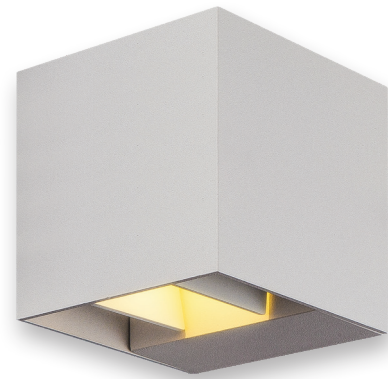

# צמוד קיר 2 כיווני אור UP & DOWN

גוף אלומיניום | להתקנה חיצונית ופנימית | IP65

WL-400WH/WW

גוון אור לבן חם

כיוון מגוון זוויות הארה אפשריות - למעלה ולמטה

Wattage	2x6W	הספק
Input Power	230VAC	כניסת חשמל
Luminous Flux	870Lm	שטף אור
Beam Angle	Adjustable	זווית הארה
LED Technology	SMD	טכנולוגיית לד
Color Temperature	2900K	גוון אור
CRI	CRi>82	מסירות צבע
Efficiency	80Lm/W	יעילות אורית
Ingress Protection	IP65	רמת אטימה
Work Temperature	+5° - +40°	טמפרטורת עבודה
Material	Aluminium   אלומיניום	חומר
Color	White   לבן	גימור
Dimensions	100x100x100mm	מידות
Tilt Angle	N/A	זווית כוונון
Warranty	2	שנות אחריות
Quantity	1/24	כמות באריזה