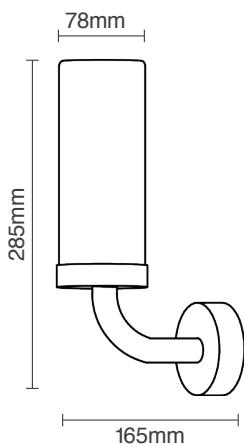

מנורת קיר מוגנת מים | IP54

מתאים לנורה E27 מסוג T30 בהספק מקסימלי 6W

WL-7118-E27/BK

ניתן לעמעום

שנתיים
אחריות

Wattage	6W	הספק
Input Power	220-240VAC	כניסת חשמל
Bulb Holder	E27	בית נורה
Ingress Protection	IP54	רמת אטימה
Work Temperature	+5° - +40°	טמפרטורת עבודה
Material	גוף אלומיניום / כיסוי זכוכית	חומר
Color	שחור מט/Black matt	גימור
Dimensions	165x285x78mm	מידות
Warranty	2	שנות אחריות
Quantity	10	כמות באריזה