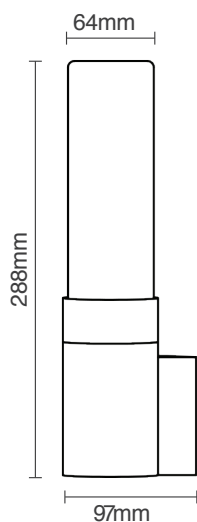

# מנורת קיר מוגנת מים | IP54

מתאים לנורה E27 מסוג T30 בהספק מקסימלי 6W

WL-7119-E27/BK

שנתיים  
אחריות

Wattage	6W	הספק
Input Power	220-240VAC	כניסת חשמל
Bulb Holder	E27	בית נורה
Ingress Protection	IP54	רמת אטימה
Work Temperature	+5° - +40°	טמפרטורת עבודה
Material	גוף אלומיניום / כיסוי זכוכית	חומר
Color	שחור מט/Black matt	גימור
Dimensions	97X288X64mm	מידות
Warranty	2	שנות אחריות
Quantity	8	כמות באריזה