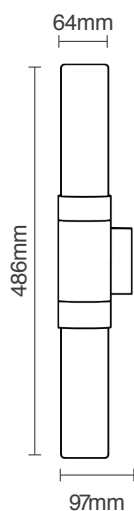

# מנורת קיר מוגנת מים | IP54

## לזוג נורות E27 מסוג T30 בהספק מקסימלי 6W

WL-7120-E27/BK

ניתן לעמעום

שנתיים  
אחריות

Wattage	6W	הספק
Input Power	220-240VAC	כניסת חשמל
Bulb Holder	E27	בית נורה
Ingress Protection	IP54	רמת אטימה
Work Temperature	+5° - +40°	טמפרטורת עבודה
Material	גוף אלומיניום / כיסוי זכוכית	חומר
Color	שחור מט/Black matt	גימור
Dimensions	64x486x97mm	מידות
Warranty	2	שנות אחריות
Quantity	8	כמות באריזה