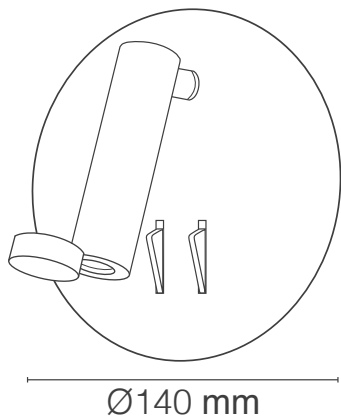

צמוד קיר אלומיניום מתכוונן

עם מנגנון שבת (כיסוי) ותאורה אחורית

WL-804RC-LWBK/27

כיסוי מגנטי ניתן להזזה
ללא חשש חילול שבת

Wattage	9W	הספק
Input Power	230VAC	כניסת חשמל
Luminous Flux	520Lm	שטף אור
Beam Angle	360°	זווית הארה
LED Technology	SMD	טכנולוגיית לד
Color Temperature	2700K	גוון אור
CRI	CRI>82	מסירות צבע
Efficiency	58Lm/W	יעילות אורית
Ingress Protection	IP20	רמת אטימה
Work Temperature	+5° - +40°	טמפרטורת עבודה
Material	Aluminium	חומר
Color	שחור וגוון עץ בהיר Black+Light wood shade	גימור
Dimensions	Ø140mm	מידות
Warranty	2	שנות אחריות
Quantity	1/20	כמות באריזה