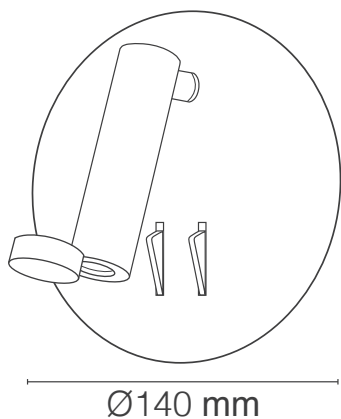

צמוד קיר אלומיניום מתכוונן

עם מנגנון שבת (כיסוי) ותאורה אחורית

WL-804RC-LWWH/27

כיסוי מגנטי ניתן להזזה
ללא חשש חילול שבת

Wattage	9W	הספק
Input Power	230VAC	כניסת חשמל
Luminous Flux	520Lm	שטף אור
Beam Angle	360°	זווית הארה
LED Technology	SMD	טכנולוגיית לד
Color Temperature	2700K	גוון אור
CRI	CRI>82	מסירות צבע
Efficiency	58Lm/W	יעילות אורית
Ingress Protection	IP20	רמת אטימה
Work Temperature	+5° - +40°	טמפרטורת עבודה
Material	Aluminium	חומר
Color	לבן וגוון עץ בהיר White+Light wood shade	גימור
Dimensions	Ø140mm	מידות
Warranty	2	שנות אחריות
Quantity	1/20	כמות באריזה