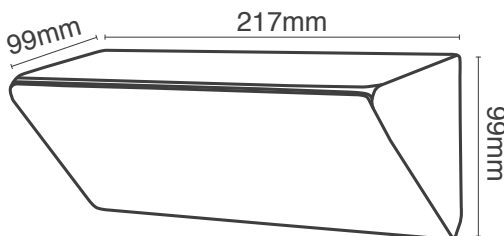

צמוד קיר קרן - גוף אלומיניום

מפסק לבחירת גוון אור | מוגן מים IP54

WL-FX24BK/CT

24W

TriColor
בחירת גוון אור ע"י מפסק

| | | |
|--------------------|--------------------------|----------------|
| Wattage | 24W | הספק |
| Input Power | 230VAC | כניסת חשמל |
| Luminous Flux | 2400Lm | שטף אור |
| Beam Angle | 120° | זווית הארה |
| LED Technology | SMD | טכנולוגיית לד |
| Color Temperature | 3000K / 4000K / 6000K | גוון אור |
| CRI | CRi>82 | מסירות צבע |
| Efficiency | Up to 100Lm/W | יעילות אורית |
| Ingress Protection | IP54 | רמת אטימה |
| Work Temperature | +5° - +40° | טמפרטורת עבודה |
| Material | גוף אלומיניום + כיסוי PC | חומר |
| Color | Black שחור | גימור |
| Dimensions | 217x99mm | מידות |
| Tilt Angle | N/A | זווית כוונון |
| Warranty | 2 | שנות אחריות |
| Quantity | 1/6 | כמות באריזה |