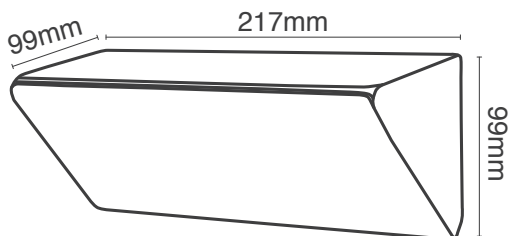

# צמוד קיר קרן - גוף אלומיניום

מפסק לבחירת גוון אור | מוגן מים IP54

WL-FX24GR/CT

24W

TriColor  
בחירת גוון אור ע"י מפסק

Wattage	24W	הספק
Input Power	230VAC	כניסת חשמל
Luminous Flux	2400Lm	שטף אור
Beam Angle	120°	זווית הארה
LED Technology	SMD	טכנולוגיית לד
Color Temperature	3000K / 4000K / 6000K	גוון אור
CRI	CRi>82	מסירות צבע
Efficiency	Up to 100Lm/W	יעילות אורית
Ingress Protection	IP54	רמת אטימה
Work Temperature	+5° - +40°	טמפרטורת עבודה
Material	גוף אלומיניום + כיסוי PC	חומר
Color	Gray   אפור	גימור
Dimensions	217x99mm	מידות
Tilt Angle	N/A	זווית כוונון
Warranty	2	שנות אחריות
Quantity	1/6	כמות באריזה