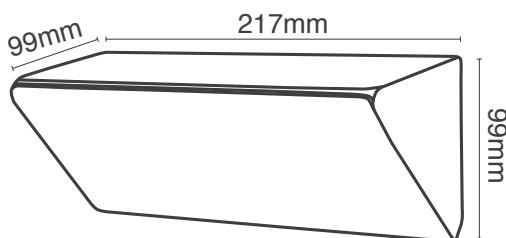

צמוד קיר קרן - גוף אלומיניום

מפסק לבחירת גוון אור | מוגן מים IP54

WL-FX24WH/CT

24W

TriColor
בחירת גוון אור ע"י מפסק

Wattage	24W	הספק
Input Power	230VAC	כניסת חשמל
Luminous Flux	2400Lm	שטף אור
Beam Angle	120°	זווית הארה
LED Technology	SMD	טכנולוגיית לד
Color Temperature	3000K / 4000K / 6000K	גוון אור
CRI	CRi>82	מסירות צבע
Efficiency	Up to 100Lm/W	יעילות אורית
Ingress Protection	IP54	רמת אטימה
Work Temperature	+5° - +40°	טמפרטורת עבודה
Material	גוף אלומיניום + כיסוי PC	חומר
Color	לבן White	גימור
Dimensions	217x99mm	מידות
Tilt Angle	N/A	זווית כוונון
Warranty	2	שנות אחריות
Quantity	1/6	כמות באריזה