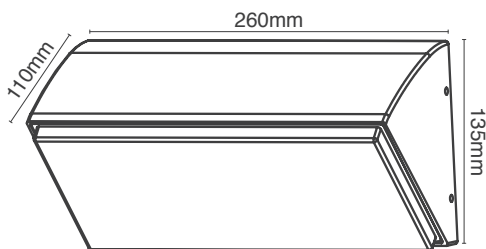

צמוד קיר קרן - גוף אלומיניום

מפסק לבחירת גוון אור | מוגן מים IP54

WL-FX40BK/CT

TriColor
בחירת גוון אור ע"י מפסק

40W

Wattage	40W	הספק
Input Power	230VAC	כניסת חשמל
Luminous Flux	4000Lm	שטף אור
Beam Angle	120°	זווית הארה
LED Technology	SMD	טכנולוגיית לד
Color Temperature	3000K / 4000K / 6000K	גוון אור
CRI	CRi>82	מסירות צבע
Efficiency	Up to 100Lm/W	יעילות אורית
Ingress Protection	IP54	רמת אטימה
Work Temperature	+5° - +40°	טמפרטורת עבודה
Material	גוף אלומיניום + כיסוי PC	חומר
Color	Black שחור	גימור
Dimensions	260x135mm	מידות
Tilt Angle	N/A	זווית כוונון
Warranty	2	שנות אחריות
Quantity	1/6	כמות באריזה