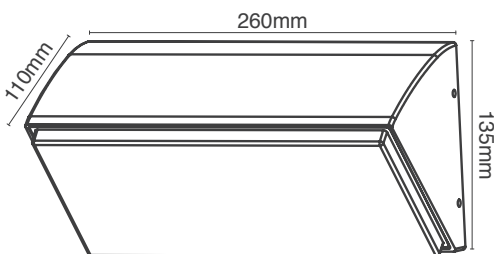

צמוד קיר קרן - גוף אלומיניום

מפסק לבחירת גוון אור | מוגן מים IP54

WL-FX40GR/CT

40W

TriColor
בחירת גוון אור ע"י מפסק

Wattage	40W	הספק
Input Power	230VAC	כניסת חשמל
Luminous Flux	4000Lm	שטף אור
Beam Angle	120°	זווית הארה
LED Technology	SMD	טכנולוגיית לד
Color Temperature	3000K / 4000K / 6000K	גוון אור
CRI	CRi>82	מסירות צבע
Efficiency	Up to 100Lm/W	יעילות אורית
Ingress Protection	IP54	רמת אטימה
Work Temperature	+5° - +40°	טמפרטורת עבודה
Material	גוף אלומיניום + כיסוי PC + אלומיניום	חומר
Color	אפור Gray	גימור
Dimensions	260x135mm	מידות
Tilt Angle	N/A	זווית כוונון
Warranty	2	שנות אחריות
Quantity	1/6	כמות באריזה