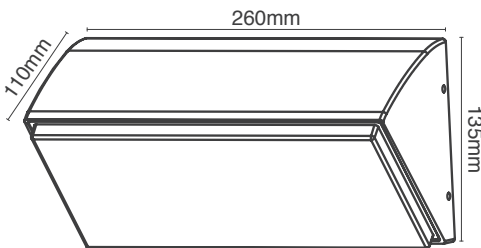

צמוד קיר קרן - גוף אלומיניום

מפסק לבחירת גוון אור | מוגן מים IP54

WL-FX40WH/CT

TriColor
בחירת גוון אור ע"י מפסק

40W

Wattage	40W	הספק
Input Power	230VAC	כניסת חשמל
Luminous Flux	4000Lm	שטף אור
Beam Angle	120°	זווית הארה
LED Technology	SMD	טכנולוגיית לד
Color Temperature	3000K / 4000K / 6000K	גוון אור
CRI	CRi>82	מסירות צבע
Efficiency	Up to 100Lm/W	יעילות אורית
Ingress Protection	IP54	רמת אטימה
Work Temperature	+5° - +40°	טמפרטורת עבודה
Material	גוף אלומיניום + כיסוי PC	חומר
Color	לבן White	גימור
Dimensions	260x135mm	מידות
Tilt Angle	N/A	זווית כוונון
Warranty	2	שנות אחריות
Quantity	1/6	כמות באריזה