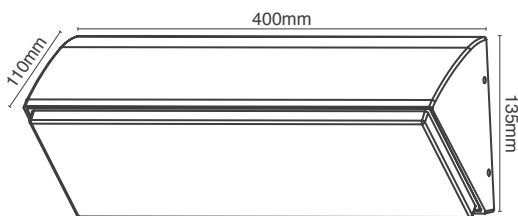

צמוד קיר קרן - גוף אלומיניום

מפסק לבחירת גוון אור | מוגן מים IP54

WL-FX60BK/CT

TriColor
בחירת גוון אור ע"י מפסק

65W

Wattage	65W	הספק
Input Power	230VAC	כניסת חשמל
Luminous Flux	6000Lm	שטף אור
Beam Angle	120°	זווית הארה
LED Technology	SMD	טכנולוגיית לד
Color Temperature	3000K / 4000K / 6000K	גוון אור
CRI	CRi>82	מסירות צבע
Efficiency	Up to 100Lm/W	יעילות אורית
Ingress Protection	IP54	רמת אטימה
Work Temperature	+5° - +40°	טמפרטורת עבודה
Material	גוף אלומיניום + כיסוי אלומיניום	חומר
Color	שחור Black	גימור
Dimensions	400x135mm	מידות
Tilt Angle	N/A	זווית כוונון
Warranty	2	שנות אחריות
Quantity	1/6	כמות באריזה