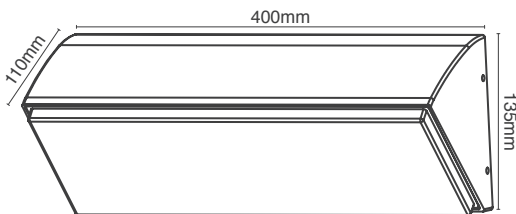

צמוד קיר קרן - גוף אלומיניום

מפסק לבחירת גוון אור | מוגן מים IP54

WL-FX60GR/CT

TriColor
בחירת גוון אור ע"י מפסק

65W

Wattage	65W	הספק
Input Power	230VAC	כניסת חשמל
Luminous Flux	6000Lm	שטף אור
Beam Angle	120°	זווית הארה
LED Technology	SMD	טכנולוגיית לד
Color Temperature	3000K / 4000K / 6000K	גוון אור
CRI	CRi>82	מסירות צבע
Efficiency	Up to 100Lm/W	יעילות אורית
Ingress Protection	IP54	רמת אטימה
Work Temperature	+5° - +40°	טמפרטורת עבודה
Material	גוף אלומיניום + כיסוי PC	חומר
Color	אפור Gray	גימור
Dimensions	400x135mm	מידות
Tilt Angle	N/A	זווית כוונון
Warranty	2	שנות אחריות
Quantity	1/6	כמות באריזה