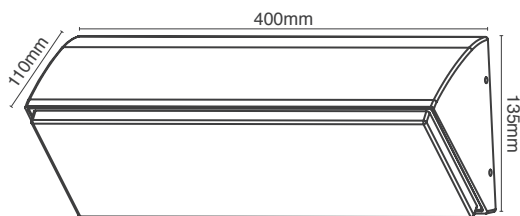

צמוד קיר קרן - גוף אלומיניום

מפסק לבחירת גוון אור | מוגן מים IP54

WL-FX60WH/CT

TriColor
בחירת גוון אור ע"י מפסק

65W

Wattage	65W	הספק
Input Power	230VAC	כניסת חשמל
Luminous Flux	6000Lm	שטף אור
Beam Angle	120°	זווית הארה
LED Technology	SMD	טכנולוגיית לד
Color Temperature	3000K / 4000K / 6000K	גוון אור
CRI	CRi>82	מסירות צבע
Efficiency	Up to 100Lm/W	יעילות אורית
Ingress Protection	IP54	רמת אטימה
Work Temperature	+5° - +40°	טמפרטורת עבודה
Material	גוף אלומיניום + כיסוי אלומיניום	חומר
Color	Gray אפור	גימור
Dimensions	400x135mm	מידות
Tilt Angle	N/A	זווית כוונון
Warranty	2	שנות אחריות
Quantity	1/6	כמות באריזה