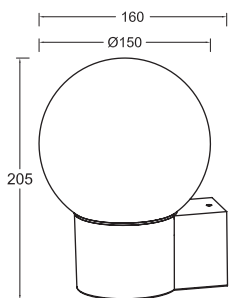

צמוד קיר E27 | IP54

גוף אלומיניום שחור | כיסוי אקרילי חלבי מוגן ט

*תמונה להמחשה בלבד

WL-MOON

Wattage	8W Max.	הספק
Input Power	230V	כניסת חשמל
Ingress Protection	IP54	רמת אטימה
Work Temperature	+5° - +40°	טמפרטורת עבודה
Material	Aluminium / אלומיניום	חומר
Color	Black שחור	גימור
Dimensions	Ø150x205mm	מידות
Suitable for Bulbs	E27	מתאים לנורות
Warranty	2	שנות אחריות
Quantity	1/12	כמות באריזה