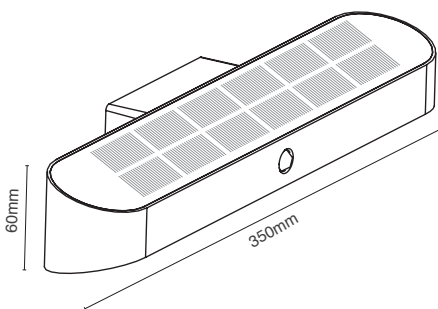

חיישן תנועה

זווית זיהוי 120° | זמן השהייה 30 שניות
 גובה התקנה 2.5 מ' | מרחק זיהוי 0-8 מ'

פאנל סולארי

מובנה בראש
 גוף התאורה

זמין בגוון אור לבן חם

WL-NRG03BK/WW-SEN

Luminous Flux	700Lm	שטף אור
Color Temperature	3000K	גוון אור
Ingress Protection	IP65	רמת אטימה
Work Temperature	+5° - +40°	טמפרטורת עבודה
Battery	Li-Ion 3.7V 4400mAh	סוללה
Lighting Time	עד 11 שעות Up to 11 Hours	זמן תאורה
Color	שחור Black	גימור
Dimensions	350x60x91mm	מידות
Warranty	2	שנות אחריות
Quantity	1/6	כמות באריזה