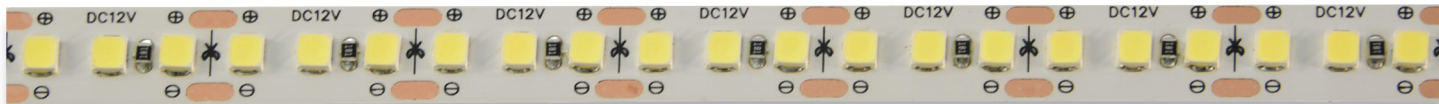

פס לדים גמיש | 180LED/m

24V / 12V | 5m/Roll / 50m/Roll

LED-ROPE180

IP20 | 12V | 5m/roll | 50m/roll

LED-ROPE180XL-24

IP20 | 24V | 50m/roll

LED-ROPE180 | LED-ROPE180XL | LED-ROPE180XL-24

Silicone Coat | 12V/24V | 5m/roll | 50m/roll

חדש!

LED-ROPE180/D
LED-ROPE180XL/D

מחיר למטר	גליל Roll	גוון אור Color Temperature (Kelvin / R.G.B)	שנות אחריות Warranty (Years)	שטף אור Luminous Flux (Lm/m)	ציפוי סיליקון Silicone Coat	מתח Voltage (Volt)	הספק Wattage (W)	דגם Model
₪7.50	5m	אור יום 6000K	2	1650	✗	12V	15W/m	LED-ROPE180/D
₪12.30	5m	אור יום 6000K	2	1650	✓	12V	15W/m	LED-ROPE180/D חדש!
₪7.20	5m	לבן חם 2900K	2	1650	✗	12V	15W/m	LED-ROPE180/W
₪11.90	5m	לבן חם 2900K	2	1650	✓	12V	15W/m	LED-ROPE180/W
₪6.20	50m	לבן קר 4000K	2	1650	✗	12V	15W/m	LED-ROPE180XL/C
₪6.20	50m	אור יום 6000K	2	1650	✗	12V	15W/m	LED-ROPE180XL/D
₪11.90	50m	אור יום 6000K	2	1650	✓	12V	15W/m	LED-ROPE180XL/D חדש!
₪6.20	50m	לבן חם 2900K	2	1650	✗	12V	15W/m	LED-ROPE180XL/W
₪11.90	50m	לבן חם 2900K	2	1650	✓	12V	15W/m	LED-ROPE180XL/W
₪6.20	50m	לבן קר 4000K	2	1650	✗	24V	15W/m	LED-ROPE180XL-24/C
₪6.20	50m	אור יום 6000K	2	1650	✗	24V	15W/m	LED-ROPE180XL-24/D
₪6.20	50m	לבן חם 2900K	2	1650	✗	24V	15W/m	LED-ROPE180XL-24/W
₪11.90	50m	לבן קר 4000K	2	1650	✓	24V	15W/m	LED-ROPE180XL-24/W
₪11.90	50m	לבן חם 2900K	2	1650	✓	24V	15W/m	LED-ROPE180XL-24/W