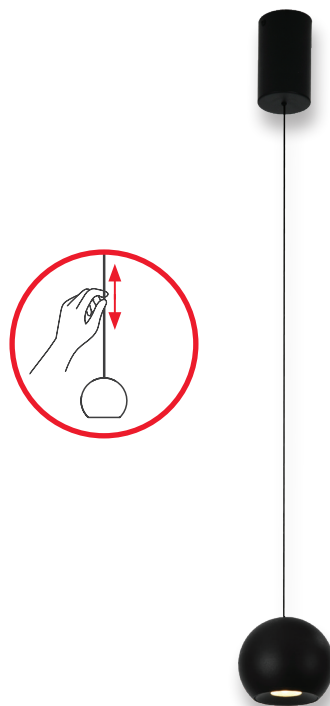

תלוי תקרה לד מובנה

כבל תלייה באורך 2 מטרים עם מנגנון לכוונון גובה המנורה ע"י משיכה בכבל

זמין בגוון אור לבן חם

CL-EYE1BK/WW-Pendant

כוונון של המנורה ע"י משיכה בכבל

| | | |
|--------------------|------------------|----------------|
| Wattage | 6W | הספק |
| Input Power | 230V | כניסת חשמל |
| Luminous Flux | 450Lm | שטף אור |
| Beam Angle | 35° | זווית הארה |
| LED Technology | SMD LED | טכנולוגיית לד |
| Color Temperature | 3000K | גוון אור |
| CRI | CRi>82 | מסירות צבע |
| Efficiency | 75Lm/W | יעילות אורית |
| Ingress Protection | IP20 | רמת אטימה |
| Work Temperature | +5° - +40° | טמפרטורת עבודה |
| Material | Aluminium | חומר |
| Color | Black שחור | גימור |
| Dimensions | Ø65mm / 2m Cable | מידות |
| Warranty | 2 | שנות אחריות |
| Quantity | 1/20 | כמות באריזה |