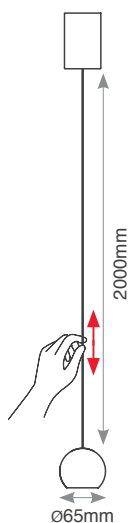

תלוי תקרה לד מובנה

כבל תלייה באורך 2 מטרים עם מנגנון לכוונון גובה המנורה ע"י משיכה בכבל

זמין בגוון אור לבן חם

CL-EYE1BK/WW-Pendant

כוונון של המנורה ע"י משיכה בכבל

| | | |
|--------------------|------------------|----------------|
| Wattage | 6W | הספק |
| Input Power | 230V | כניסת חשמל |
| Luminous Flux | 450Lm | שטף אור |
| Beam Angle | 35° | זווית הארה |
| LED Technology | SMD LED | טכנולוגיית לד |
| Color Temperature | 3000K | גוון אור |
| CRI | CRi>82 | מסירות צבע |
| Efficiency | 75Lm/W | יעילות אורית |
| Ingress Protection | IP20 | רמת אטימה |
| Work Temperature | +5° - +40° | טמפרטורת עבודה |
| Material | Aluminium | חומר |
| Color | Black שחור | גימור |
| Dimensions | Ø65mm / 2m Cable | מידות |
| Warranty | 2 | שנות אחריות |
| Quantity | 1/20 | כמות באריזה |