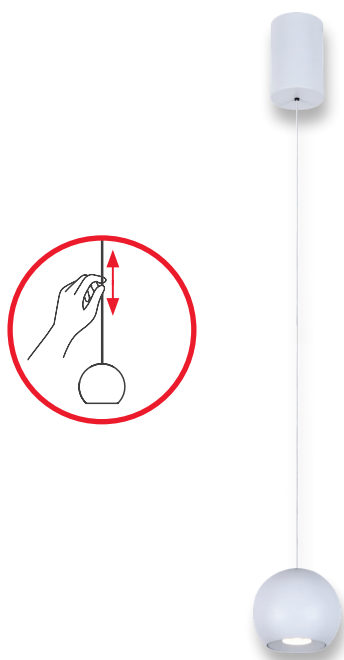

תלוי תקרה לד מובנה

כבל תלייה באורך 2 מטרים עם מנגנון לכוונון גובה המנורה ע"י משיכה בכבל

זמין בגוון אור לבן חם

CL-EYE1WH/WW-Pendant

כוונון של המנורה ע"י משיכה בכבל

Wattage	6W	הספק
Input Power	230V	כניסת חשמל
Luminous Flux	450Lm	שטף אור
Beam Angle	35°	זווית הארה
LED Technology	SMD LED	טכנולוגיית לד
Color Temperature	3000K	גוון אור
CRI	CRi>82	מסירות צבע
Efficiency	75Lm/W	יעילות אורית
Ingress Protection	IP20	רמת אטימה
Work Temperature	+5° - +40°	טמפרטורת עבודה
Material	Aluminium	חומר
Color	White לבן	גימור
Dimensions	Ø65mm / 2m Cable	מידות
Warranty	2	שנות אחריות
Quantity	1/20	כמות באריזה