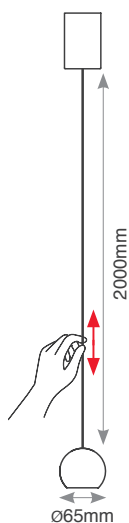

תלוי תקרה לד מובנה

כבל תלייה באורך 2 מטרים עם מנגנון לכוונון גובה המנורה ע"י משיכה בכבל

זמין בגוון אור לבן חם

CL-EYE1WH/WW-Pendant

כוונון של המנורה ע"י משיכה בכבל

Wattage	6W	הספק
Input Power	230V	כניסת חשמל
Luminous Flux	450Lm	שטף אור
Beam Angle	35°	זווית הארה
LED Technology	SMD LED	טכנולוגיית לד
Color Temperature	3000K	גוון אור
CRI	CRi>82	מסירות צבע
Efficiency	75Lm/W	יעילות אורית
Ingress Protection	IP20	רמת אטימה
Work Temperature	+5° - +40°	טמפרטורת עבודה
Material	Aluminium	חומר
Color	White לבן	גימור
Dimensions	Ø65mm / 2m Cable	מידות
Warranty	2	שנות אחריות
Quantity	1/20	כמות באריזה