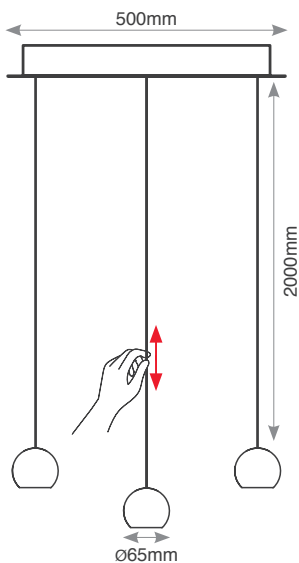

תלוי תקרה לד מובנה

כבלי תלייה באורך 2 מ' כל אחד עם מנגנון לכוונון גובה של כל מנורה ע"י משיכה בכבל

זמין בגוון אור לבן חם

CL-EYE3BK/WW-Pendant

כוונון של כל מנורה בנפרד ע"י משיכה בכבל

Wattage	15W	הספק
Input Power	230V	כניסת חשמל
Luminous Flux	1120Lm	שטף אור
Beam Angle	35°	זווית הארה
LED Technology	SMD LED	טכנולוגיית לד
Color Temperature	3000K	גוון אור
CRI	CRi>82	מסירות צבע
Efficiency	75Lm/W	יעילות אורית
Ingress Protection	IP20	רמת אטימה
Work Temperature	+5° - +40°	טמפרטורת עבודה
Material	Aluminium	חומר
Color	Black שחור	גימור
Dimensions	Ø65x90x500mm / 3x 2m Cable	מידות
Warranty	2	שנות אחריות
Quantity	1/1	כמות באריזה