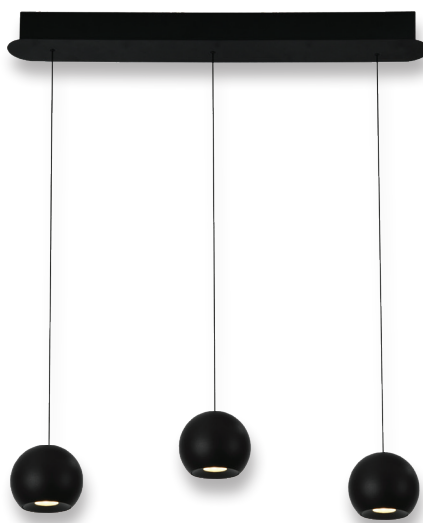

תלוי תקרה לד מובנה

כבלי תלייה באורך 2 מ' כל אחד עם מנגנון לכוונון גובה של כל מנורה ע"י משיכה בכבל

זמין בגוון אור לבן חם

CL-EYE3BK/WW-Pendant

כוונון של כל מנורה בנפרד ע"י משיכה בכבל

Wattage	15W	הספק
Input Power	230V	כניסת חשמל
Luminous Flux	1120Lm	שטף אור
Beam Angle	35°	זווית הארה
LED Technology	SMD LED	טכנולוגיית לד
Color Temperature	3000K	גוון אור
CRI	CRi>82	מסירות צבע
Efficiency	75Lm/W	יעילות אורית
Ingress Protection	IP20	רמת אטימה
Work Temperature	+5° - +40°	טמפרטורת עבודה
Material	Aluminium	חומר
Color	Black שחור	גימור
Dimensions	Ø65x90x500mm / 3x 2m Cable	מידות
Warranty	2	שנות אחריות
Quantity	1/1	כמות באריזה