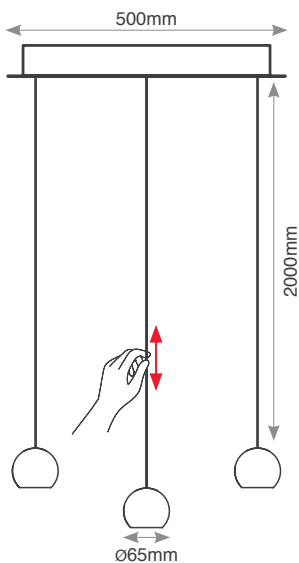

תלוי תקרה לד מובנה

כבלי תלייה באורך 2 מ' כל אחד עם מנגנון לכוונון גובה של כל מנורה ע"י משיכה בכבל

תמונות להמחשה בלבד. ט.ל.ח.

זמין בגוון אור לבן חם

CL-EYE3WH/WW-Pendant

כוונון של כל מנורה בנפרד ע"י משיכה בכבל

Wattage	15W	הספק
Input Power	230V	כניסת חשמל
Luminous Flux	1120Lm	שטף אור
Beam Angle	35°	זווית הארה
LED Technology	SMD LED	טכנולוגיית לד
Color Temperature	3000K	גוון אור
CRI	CRi>82	מסירות צבע
Efficiency	75Lm/W	יעילות אורית
Ingress Protection	IP20	רמת אטימה
Work Temperature	+5° - +40°	טמפרטורת עבודה
Material	Aluminium	חומר
Color	White לבן	גימור
Dimensions	Ø65x90x500mm / 3x 2m Cable	מידות
Warranty	2	שנות אחריות
Quantity	1/1	כמות באריזה