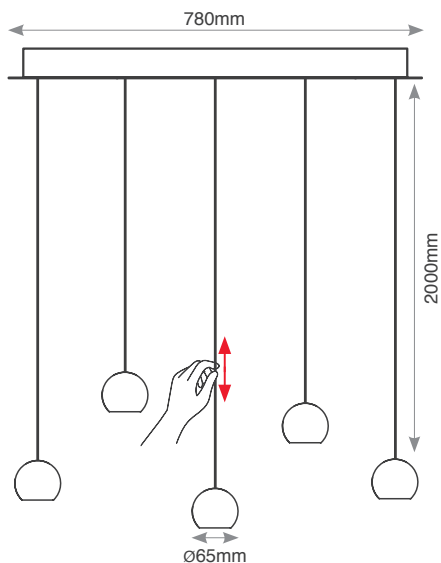

# תלוי תקרה לד מובנה

כבלי תלייה באורך 2 מ' כל אחד עם מנגנון לכוונון גובה של כל מנורה ע"י משיכה בכבל

זמין בגוון אור לבן חם

CL-EYE5BK/WW-Pendant

כוונון של כל מנורה בנפרד ע"י משיכה בכבל

Wattage	24W	הספק
Input Power	230V	כניסת חשמל
Luminous Flux	1800Lm	שטף אור
Beam Angle	35°	זווית הארה
LED Technology	SMD LED	טכנולוגיית לד
Color Temperature	3000K	גוון אור
CRI	CRi>82	מסירות צבע
Efficiency	75Lm/W	יעילות אורית
Ingress Protection	IP20	רמת אטימה
Work Temperature	+5° - +40°	טמפרטורת עבודה
Material	Aluminium	חומר
Color	Black   שחור	גימור
Dimensions	Ø65x90x780mm / 5x 2m Cable	מידות
Warranty	2	שנות אחריות
Quantity	1/1	כמות באריזה