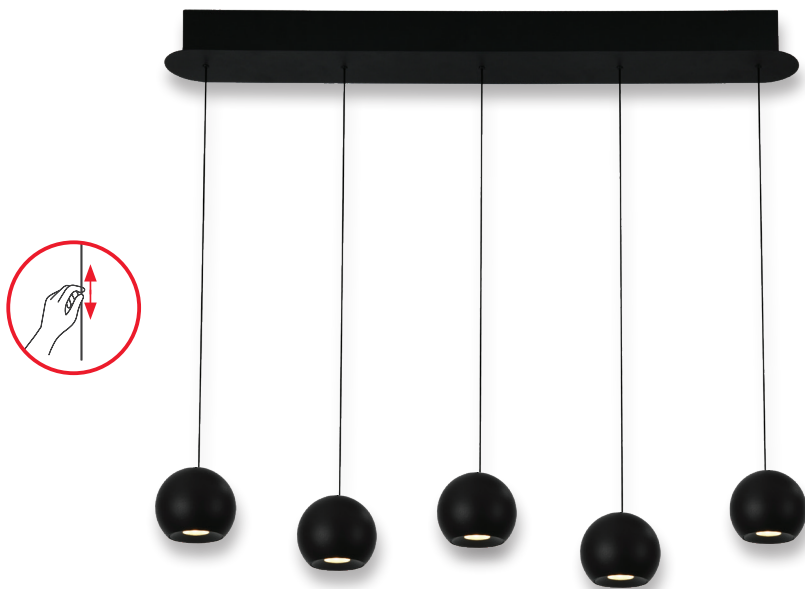

# תלוי תקרה לד מובנה

כבלי תלייה באורך 2 מ' כל אחד עם מנגנון לכוונון גובה של כל מנורה ע"י משיכה בכבל

זמין בגוון אור לבן חם

CL-EYE5BK/WW-Pendant

כוונון של כל מנורה בנפרד ע"י משיכה בכבל

Wattage	24W	הספק
Input Power	230V	כניסת חשמל
Luminous Flux	1800Lm	שטף אור
Beam Angle	35°	זווית הארה
LED Technology	SMD LED	טכנולוגיית לד
Color Temperature	3000K	גוון אור
CRI	CRi>82	מסירות צבע
Efficiency	75Lm/W	יעילות אורית
Ingress Protection	IP20	רמת אטימה
Work Temperature	+5° - +40°	טמפרטורת עבודה
Material	Aluminium	חומר
Color	Black   שחור	גימור
Dimensions	Ø65x90x780mm / 5x 2m Cable	מידות
Warranty	2	שנות אחריות
Quantity	1/1	כמות באריזה