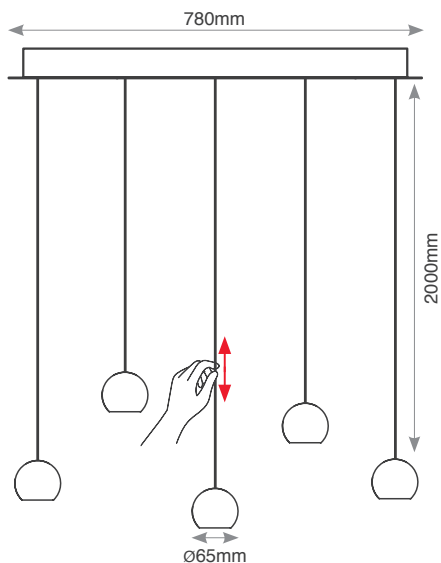

תלוי תקרה לד מובנה

כבלי תלייה באורך 2 מ' כל אחד עם מנגנון לכוונון גובה של כל מנורה ע"י משיכה בכבל

זמין בגוון אור לבן חם

CL-EYE5WH/WW-Pendant

כוונון של כל מנורה בנפרד ע"י משיכה בכבל

| | | |
|--------------------|----------------------------|----------------|
| Wattage | 24W | הספק |
| Input Power | 230V | כניסת חשמל |
| Luminous Flux | 1800Lm | שטף אור |
| Beam Angle | 35° | זווית הארה |
| LED Technology | SMD LED | טכנולוגיית לד |
| Color Temperature | 3000K | גוון אור |
| CRI | CRi>82 | מסירות צבע |
| Efficiency | 75Lm/W | יעילות אורית |
| Ingress Protection | IP20 | רמת אטימה |
| Work Temperature | +5° - +40° | טמפרטורת עבודה |
| Material | Aluminium | חומר |
| Color | White לבן | גימור |
| Dimensions | Ø65x90x780mm / 5x 2m Cable | מידות |
| Warranty | 2 | שנות אחריות |
| Quantity | 1/1 | כמות באריזה |