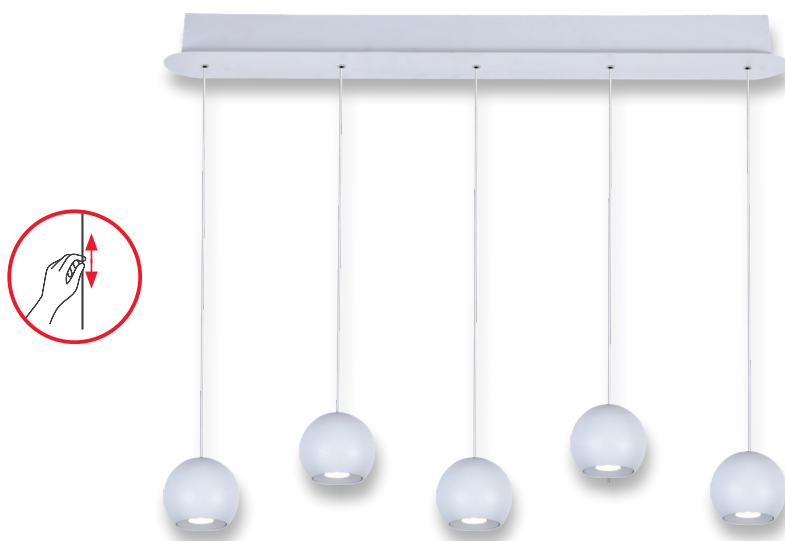

תלוי תקרה לד מובנה

כבלי תלייה באורך 2 מ' כל אחד עם מנגנון לכוונון גובה של כל מנורה ע"י משיכה בכבל

זמין בגוון אור לבן חם

CL-EYE5WH/WW-Pendant

כוונון של כל מנורה בנפרד ע"י משיכה בכבל

| | | |
|--------------------|----------------------------|----------------|
| Wattage | 24W | הספק |
| Input Power | 230V | כניסת חשמל |
| Luminous Flux | 1800Lm | שטף אור |
| Beam Angle | 35° | זווית הארה |
| LED Technology | SMD LED | טכנולוגיית לד |
| Color Temperature | 3000K | גוון אור |
| CRI | CRi>82 | מסירות צבע |
| Efficiency | 75Lm/W | יעילות אורית |
| Ingress Protection | IP20 | רמת אטימה |
| Work Temperature | +5° - +40° | טמפרטורת עבודה |
| Material | Aluminium | חומר |
| Color | White לבן | גימור |
| Dimensions | Ø65x90x780mm / 5x 2m Cable | מידות |
| Warranty | 2 | שנות אחריות |
| Quantity | 1/1 | כמות באריזה |