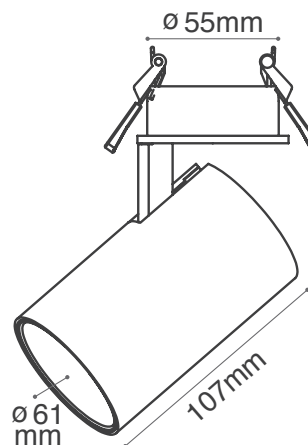

צילינדר ספוט מתכוונן

גוף אלומיניום | לנורות MR16

ספוט מתכוונן - שקוע גבס

כולל נורה eurolux HPE
5-7W לא לעמעום

2 רפלקטורים כלולים באריזה:
רפלקטור לבן + רפלקטור שחור

Wattage	12W Max.	הספק
Input Power	/	כניסת חשמל
Ingress Protection	IP20	רמת אטימה
Work Temperature	+5° - +40°	טמפרטורת עבודה
Material	Aluminium	חומר
Color	Black שחורן	גימור
Dimensions	Ø61x107mm Cut Ø55mm	מידות
Suitable for Bulbs	GU10	מתאים לנורות
Warranty	6	שנות אחריות
Quantity	1/30	כמות באריזה