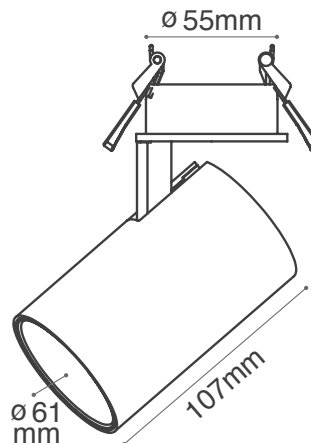

צילינדר ספוט מתכוון

גוף אלומיניום | לנורות MR16

ספוט מתכוון - שקוע גבס

CL-M101/WH

כולל נורה eurolux HPE
5-7W לא לעמעום

2 רפלקטורים כלולים באריזה:
רפלקטור לבן + רפלקטור שחור

Wattage	12W Max.	הספק
Input Power	/	כניסת חשמל
Ingress Protection	IP20	רמת אטימה
Work Temperature	+5° - +40°	טמפרטורת עבודה
Material	Aluminium	חומר
Color	White לבן	גימור
Dimensions	Ø61x107mm Cut Ø55mm	מידות
Suitable for Bulbs	GU10	מתאים לנורות
Warranty	6	שנות אחריות
Quantity	1/30	כמות באריזה