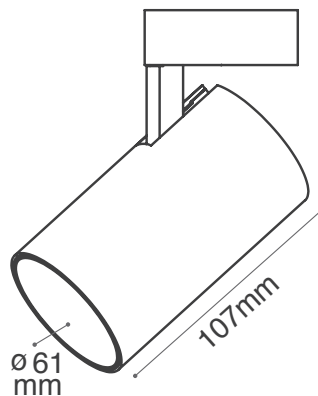

צילינדר ספוט מתכוונן

גוף אלומיניום | לנורות MR16

ספוט מתכוונן - על טיח

CL-M105/BK

כולל נורה eurolux HPE
5-7W לא לעמעום

2 רפלקטורים כלולים באריזה:
רפלקטור לבן + רפלקטור שחור

Wattage	12W Max.	הספק
Input Power	/	כניסת חשמל
Ingress Protection	IP20	רמת אטימה
Work Temperature	+5° - +40°	טמפרטורת עבודה
Material	Aluminium	חומר
Color	שחור Black	גימור
Dimensions	Ø61x107mm	מידות
Suitable for Bulbs	GU10	מתאים לנורות
Warranty	6	שנות אחריות
Quantity	1/30	כמות באריזה