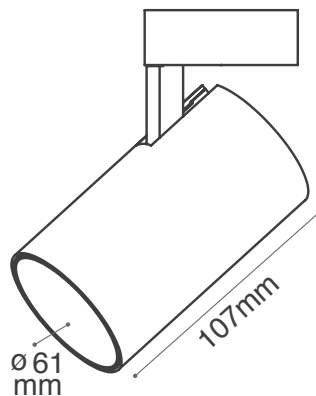

צילינדר ספוט מתכוונן

גוף אלומיניום | לנורות MR16

ספוט מתכוונן - על טיח

CL-M105/WH

כולל נורה eurolux HPE
5-7W לא לעמעום

2 רפלקטורים כלולים באריזה:
רפלקטור לבן + רפלקטור שחור

Wattage	12W Max.	הספק
Input Power	/	כניסת חשמל
Ingress Protection	IP20	רמת אטימה
Work Temperature	+5° - +40°	טמפרטורת עבודה
Material	Aluminium	חומר
Color	White לבן	גימור
Dimensions	Ø61x107mm	מידות
Suitable for Bulbs	GU10	מתאים לנורות
Warranty	6	שנות אחריות
Quantity	1/30	כמות באריזה