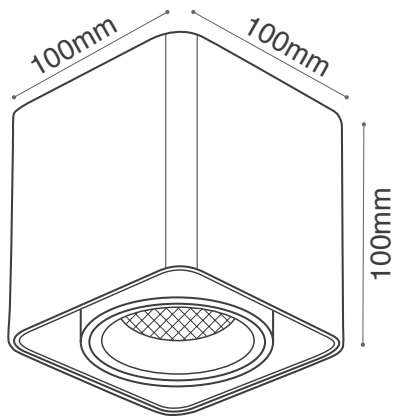

צמוד תקרה מתכוונן

גוף אלומיניום | לנורות MR16

צמוד תקרה מרובע מתכוונן

CL-M106/BK

**צמודי תקרה המתאימים לנורות
MR16 בחיבור GU10
בהספק מקסימלי של 12W**

Wattage	12W Max.	הספק
Input Power	/	כניסת חשמל
Ingress Protection	IP20	רמת אטימה
Work Temperature	+5° - +40°	טמפרטורת עבודה
Material	Aluminium	חומר
Color	שחור Black	גימור
Dimensions	100x100x100mm	מידות
Suitable for Bulbs	GU10	מתאים לנורות
Warranty	6	שנות אחריות
Quantity	1/27	כמות באריזה