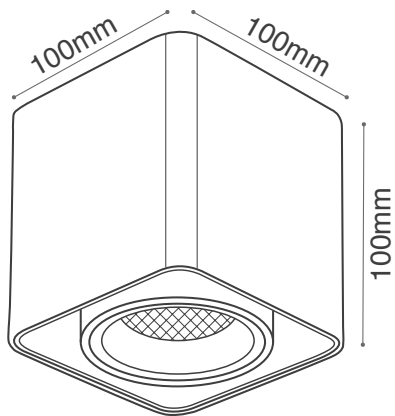

צמוד תקרה מתכוונן

גוף אלומיניום | לנורות MR16

צמוד תקרה מרובע מתכוונן

CL-M106/WH

**צמודי תקרה המתאימים לנורות
לד MR16 בחיבור GU10
בהספק מקסימלי של 12W**

Wattage	12W Max.	הספק
Input Power	/	כניסת חשמל
Ingress Protection	IP20	רמת אטימה
Work Temperature	+5° - +40°	טמפרטורת עבודה
Material	Aluminium	חומר
Color	White לבן	גימור
Dimensions	100x100x100mm	מידות
Suitable for Bulbs	GU10	מתאים לנורות
Warranty	6	שנות אחריות
Quantity	1/27	כמות באריזה